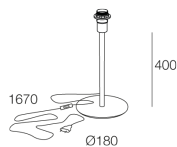

## Características

Uso: Interior  
Tipo de instalación: LÁMPARA DE MESA  
Color: BLANCO  
H: 400mm  
ø: 180 mm  
Fabricado en: EU  
Garantía: 5 años

## Sorgente

Casquillo: E27 (lamp not included)  
Fuente de energía: MAX 25W LED

[Ver más información de producto](#)