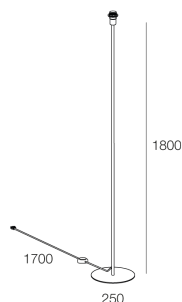

TINY PT

112701.01

novalux
ITALIAN LIGHTING DESIGN SINCE 1948

Características

Uso: Interior
Tipo de instalación: SUELO
Color: BLANCO
H: 1800mm
ø: 250 mm
Fabricado en: EU
Garantía: 5 años

Datos técnicos

Clase de aislamiento: I
Tensión de alimentación: 220-230V 50/60 Hz

Sorgente

Casquillo: E27 (lamp not included)
Fuente de energía: MAX 25W LED

[Ver más información de producto](#)

Novalux S.r.l. via Marzabotto, 2 40050 Funo di Argelato (BO) Italia
Tel: +39 051 860558 · Fax +39 051 6647859 · Correo electrónico: info@novalux.it · Número IVA 00536541204 · novalux.com
Empresa sujeta a la gestión y coordinación de SLV GmbH