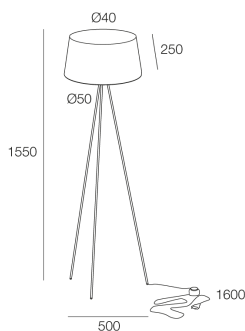

## Características

Uso: Interior  
Tipo de instalación: SUELO  
Color: TELA NEGRA/ORO  
H: 1550mm  
ø: 500 mm  
Fabricado en: EU  
Garantía: 5 años

## Sorgente

Casquillo: E27 (lamp not included)  
Fuente de energía: MAX 25W LED

[Ver más información de producto](#)

Novalux S.r.l. via Marzabotto, 2 40050 Funo di Argelato (BO) Italia  
Tel: +39 051 860558 · Fax +39 051 6647859 · Correo electrónico: info@novalux.it · Número IVA 00536541204 · novalux.com  
Empresa sujeta a la gestión y coordinación de SLV GmbH