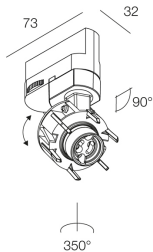

Sorgente

Casquillo: GU10 (lamp not included)
Fuente de energía: MAX 10W LED

[Ver más información de producto](#)