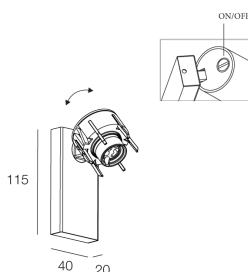

Características

Uso: Interior
Tipo de instalación: PARED
Emisión: AJUSTABLE
Ópticas: SPOT
Color: NEGRO
L: 40mm
A: 20mm
H: 115mm
Fabricado en: EU
Garantía: 5 años

Datos técnicos

Clase de aislamiento: I
Tensión de alimentación: 220-230V 50/60 Hz

Sorgente

Casquillo: GU10 (lamp not included)
Fuente de energía: MAX 10W LED

[Ver más información de producto](#)

HONEY PR

112408.02

novalux
ITALIAN LIGHTING DESIGN SINCE 1948

PANTALLA

DIFFUSORE D.55 OPALE X SPOT BI/NE/LG/DG