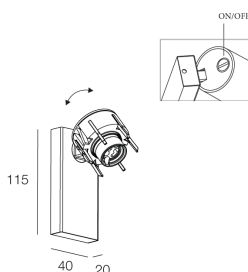

## Características

Uso: Interior  
Tipo de instalación: PARED  
Emisión: AJUSTABLE  
Ópticas: SPOT  
Color: BLANCO  
L: 40mm  
A: 20mm  
H: 115mm  
Fabricado en: EU  
Garantía: 5 años

## Sorgente

Casquillo: GU10 (lamp not included)  
Fuente de energía: MAX 10W LED

[Ver más información de producto](#)