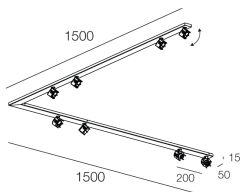

Características

Uso: Interior
Tipo de instalación: MONTAJE EN TECHO
Emisión: AJUSTABLE
Ópticas: SPOT
Color: NEGRO
L: 1500x1500mm
A: 50mm
H: 15mm
Fabricado en: EU
Garantía: 5 años

Datos técnicos

Clase de aislamiento: I
Tensión de alimentación: 220-230V 50/60 Hz

Sorgente

Casquillo: GU10 (lamp not included)
Fuente de energía: MAX 8x 10W LED

[Ver más información de producto](#)

HONEY PL

112407.02

novalux
ITALIAN LIGHTING DESIGN SINCE 1948

PANTALLA

DIFFUSORE D.55 OPALE X SPOT BI/NE/LG/DG