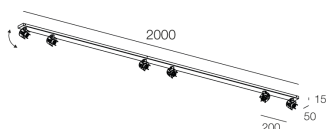

## Características

Uso: Interior  
Tipo de instalación: MONTAJE EN TECHO  
Emisión: AJUSTABLE  
Ópticas: SPOT  
Color: NEGRO  
L: 2000mm  
A: 50mm  
H: 15mm  
Fabricado en: EU  
Garantía: 5 años

## Sorgente

Casquillo: GU10 (lamp not included)  
Fuente de energía: MAX 6x 10W LED

[Ver más información de producto](#)