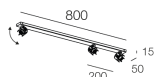

Sorgente

Casquillo: GU10 (lamp not included)
Fuente de energía: MAX 3x 10W LED

[Ver más información de producto](#)