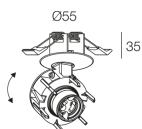

Características

Uso: Interior
Tipo de instalación: EMPOTRABLE EN PLADUR
Emisión: AJUSTABLE
Ópticas: SPOT
Color: NEGRO
H: 1mm
ø: 55 mm
Fabricado en: EU
Garantía: 5 años

Datos técnicos

Clase de aislamiento: I
Tensión de alimentación: 220-230V 50/60 Hz

Sorgente

Casquillo: GU10 (lamp not included)
Fuente de energía: MAX 10W LED

[Ver más información de producto](#)

PANTALLA

DIFFUSORE D.55 OPALE X SPOT BI/NE/LG/DG

112903.99

DIFFUSORE D.55 OPALE X SPOT OS

112904.99