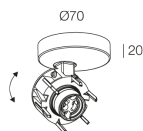

Sorgente

Casquillo: GU10 (lamp not included)
Fuente de energía: MAX 10W LED

[Ver más información de producto](#)