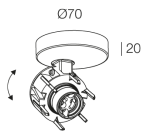

Sorgente

Casquillo: GU10 (lamp not included)
Fuente de energía: MAX 10W LED

[Ver más información de producto](#)