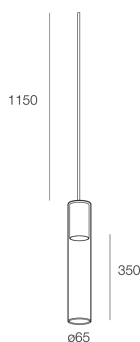

Características

Uso: Interior
Tipo de instalación: COLGANTE
Emisión: DIRECTA
Ópticas: SPOT
Color: LATÓN SATINADO
H: 350mm
ø: 55mm
Fabricado en: EU
Garantía: 5 años

Datos técnicos

Clase de aislamiento: I
Tensión de alimentación: 220-230V 50/60 Hz

Sorgente

Casquillo: GU10 (lamp not included)
Fuente de energía: MAX 10W LED

[Ver más información de producto](#)

ACCESORIOS DE MONTAJE

	ROSONE CIRCOLARE 3 X D. 200 DARK GREY	112908.24
	ROSONE LINEA. 12X ORIZZONTALI L.780 BIAN	112916.01
	ROSONE CIRCOLARE 3 X D. 200 NERO	112908.02
	RACCORDO PASSACAVO SENZA FORO 5PZ BIANCO	112920.01
	ROSONE TONDO 4X ORIZZONTALI D180 BI	112913.01
	ROSONE INCASSO DIAM. 40 NERO	112906.02
	ROSONE TONDO 4X ORIZZONTALI D180 NE	112913.02
	ROSONE LINEARE 3 X L=620 NERO	112907.02
	ROSONE CIRCOLARE 3 X D. 200 LIGHT GREY	112908.23
	ROSONE INCASSO DIAM. 40 BIANCO	112906.01
	ADAT. ALL-TRACK ELET/MEC ON/OFF C/MORS B	112922.01
	ROSONE LINEA. 12X VERTICALI L.1500 BIAN	112917.01

ROSONE LINEA. 12X VERTICALI L.1500 NERO

112917.02

ROSONE PLAFONE D. 55 DARK GREY

112905.24

ROSONE LINEARE 3 X L=620 BIANCO

112907.01