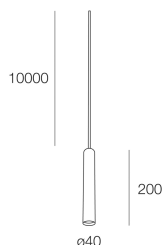

Características

Uso: Interior
Tipo de instalación: COLGANTE
Emisión: DIRECTA
Ópticas: SPOT
Color: LATÓN SATINADO
H: 200mm
ø: 40mm
Fabricado en: EU
Garantía: 5 años

Datos técnicos

IP: 20
Clase de aislamiento: I
Tensión de alimentación: 220-230V 50/60 Hz

Sorgente

Casquillo: GU10 mini Ø35mm (lamp not included)
Fuente de energía: MAX 10W LED

[COLLINS SP: Ver más información de producto](#)

PANTALLA

DIFFUSORE D.40 OPALE X SPOT OS

112902.99

ACCESORIOS DE MONTAJE

ROSONE TONDO 4X ORIZZONTALI D180 BI

112913.01

ROSONE TONDO 4X ORIZZONTALI D180 NE

112913.02

ROSONE TONDO 12X ORIZZONTALI D300 BI

112914.01

ROSONE TONDO 12X ORIZZONTALI D300 NE

112914.02