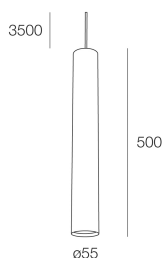

COLLINS SP

111815.23

novalux
ITALIAN LIGHTING DESIGN SINCE 1948

Características

Uso: Interior
Tipo de instalación: COLGANTE
Emisión: DIRECTA
Ópticas: SPOT
Color: LIGHT GREY
H: 500mm
ø: 55mm
Fabricado en: EU
Garantía: 5 años

Datos técnicos

IP: 20
Clase de aislamiento: I
Tensión de alimentación: 220-230V 50/60 Hz
SELV: No

Sorgente

Casquillo: GU10 (lamp not included)
Fuente de energía: MAX 10W LED

[COLLINS SP: Ver más información de producto](#)