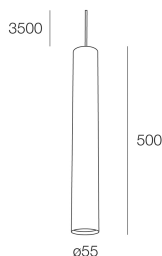

COLLINS SP

111815.02

novalux
ITALIAN LIGHTING DESIGN SINCE 1948

Características

Uso: Interior
Tipo de instalación: COLGANTE
Emisión: DIRECTA
Ópticas: SPOT
Color: NEGRO
H: 500mm
ø: 55mm
Fabricado en: EU
Garantía: 5 años

Datos técnicos

IP: 20
Clase de aislamiento: I
Tensión de alimentación: 220-230V 50/60 Hz
SELV: No

Sorgente

Casquillo: GU10 (lamp not included)
Fuente de energía: MAX 10W LED

[COLLINS SP: Ver más información de producto](#)