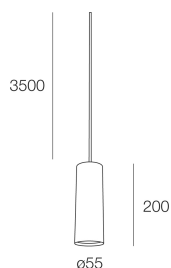

## Características

Uso: Interior  
Tipo de instalación: COLGANTE  
Emisión: DIRECTA  
Ópticas: SPOT  
Color: DARK GREY  
H: 200mm  
ø: 55mm  
Fabricado en: EU  
Garantía: 5 años

## Sorgente

Casquillo: GU10 (lamp not included)  
Fuente de energía: MAX 10W LED

[COLLINS SP: Ver más información de producto](#)