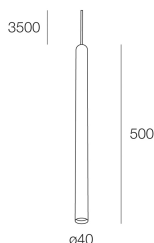

## Características

Uso: Interior  
Tipo de instalación: COLGANTE  
Emisión: DIRECTA  
Ópticas: SPOT  
Color: LIGHT GREY  
H: 500mm  
ø: 40mm  
Fabricado en: EU  
Garantía: 5 años

## Sorgente

Casquillo: GU10 mini Ø35mm (lamp not included)  
Fuente de energía: MAX 10W LED

[COLLINS SP: Ver más información de producto](#)