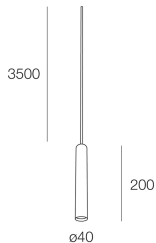

Características

Uso: Interior
Tipo de instalación: COLGANTE
Emisión: DIRECTA
Ópticas: SPOT
Color: LIGHT GREY
H: 200mm
ø: 40mm
Fabricado en: EU
Garantía: 5 años

Datos técnicos

IP: 20
Clase de aislamiento: I
Tensión de alimentación: 220-230V 50/60 Hz
SELV: No

Sorgente

Casquillo: GU10 mini Ø35mm (lamp not included)
Fuente de energía: MAX 10W LED

[COLLINS SP: Ver más información de producto](#)

PANTALLA

DIFFUSORE D.40 OPALE X SPOT BI/NE/LG/DG

112901.99

ACCESORIOS DE MONTAJE

ROSONE TONDO 4X ORIZZONTALI D180 BI

112913.01

ROSONE TONDO 4X ORIZZONTALI D180 NE

112913.02

ROSONE TONDO 12X ORIZZONTALI D300 BI

112914.01

ROSONE TONDO 12X ORIZZONTALI D300 NE

112914.02