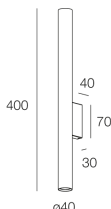

Características

Uso: Interior
Tipo de instalación: PARED
Emisión: DIRECTA/INDIRECTA
Ópticas: SPOT
Color: DARK GREY
H: 400mm
ø: 40mm
Fabricado en: EU
Garantía: 5 años

Datos técnicos

Clase de aislamiento: I
Tensión de alimentación: 220-230V 50/60 Hz
SELV: No

Sorgente

Casquillo: GU10 mini Ø35mm (lamp not included)
Fuente de energía: MAX 2x 10W LED

[Ver más información de producto](#)

PANTALLA

DIFFUSORE D.40 OPALE X SPOT OS

112902.99