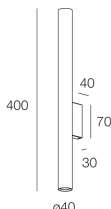

## Características

Uso: Interior  
Tipo de instalación: PARED  
Emisión: DIRECTA/INDIRECTA  
Ópticas: SPOT  
Color: LIGHT GREY  
H: 400mm  
ø: 40mm  
Fabricado en: EU  
Garantía: 5 años

## Sorgente

Casquillo: GU10 mini Ø35mm (lamp not included)  
Fuente de energía: MAX 2x 10W LED

[Ver más información de producto](#)