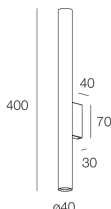

Características

Uso: Interior
Tipo de instalación: PARED
Emisión: DIRECTA/INDIRECTA
Ópticas: SPOT
Color: NEGRO
H: 400mm
ø: 40mm
Fabricado en: EU
Garantía: 5 años

Datos técnicos

Clase de aislamiento: I
Tensión de alimentación: 220-230V 50/60 Hz
SELV: No

Sorgente

Casquillo: GU10 mini Ø35mm (lamp not included)
Fuente de energía: MAX 2x 10W LED

[Ver más información de producto](#)

PANTALLA

DIFFUSORE D.40 OPALE X SPOT OS

112902.99