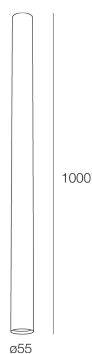

Características

Uso: Interior
Tipo de instalación: MONTAJE EN TECHO
Emisión: DIRECTA
Ópticas: SPOT
Color: LATÓN SATINADO
H: 1000mm
ø: 55mm
Fabricado en: EU
Garantía: 5 años

Datos técnicos

Clase de aislamiento: I
Tensión de alimentación: 220-230V 50/60 Hz

Sorgente

Casquillo: GU10 (lamp not included)
Fuente de energía: MAX 10W LED

[COLLINS PL: Ver más información de producto](#)

PANTALLA

DIFFUSORE D.55 OPALE X SPOT OS

112904.99