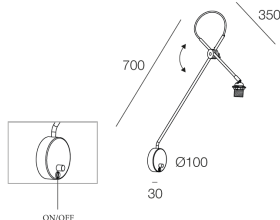

## Características

Uso: Interior  
Tipo de instalación: PARED  
Color: NEGRO  
L: 700mm  
A: 300mm  
Fabricado en: EU  
Garantía: 5 años

## Sorgente

Casquillo: E27 (lamp not included)  
Fuente de energía: MAX 25W LED

[Ver más información de producto](#)