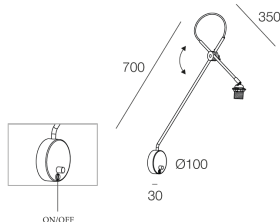

## Características

Uso: Interior  
Tipo de instalación: PARED  
Color: BLANCO  
L: 700mm  
A: 300mm  
Fabricado en: EU  
Garantía: 5 años

## Sorgente

Casquillo: E27 (lamp not included)  
Fuente de energía: MAX 25W LED

[Ver más información de producto](#)