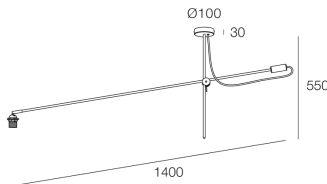

Características

Uso: Interior
Tipo de instalación: MONTAJE EN TECHO
Color: NEGRO
L: 1400mm
H: 550mm
Fabricado en: EU
Garantía: 5 años

Datos técnicos

Clase de aislamiento: I
Tensión de alimentación: 220-230V 50/60 Hz

Sorgente

Casquillo: E27 (lamp not included)
Fuente de energía: MAX 25W LED

[Ver más información de producto](#)

ACCESORIOS ADICIONALES

	PARALUME PER TINY PT/MISS PL TESSUTO BI	112911.25
	PARALUME PER TINY PT/MISS PL TESSUTO N/O	112911.26
	PARALUME PER TINY PT/MISS PL VELL. ROSA	112911.27
	PARALUME PER TINY PT/MISS PL VELLUTO BLU	112911.28
	PARALUME PER TINY PT/MISS PL VELL. VERDE	112911.29