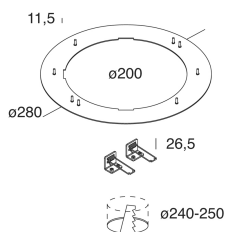

Características

Uso: Interior
Tipo de instalación: EMPOTRABLE EN PLADUR
Color: BLANCO
H: 26.5mm
ø: 280mm
D: 240-250mm
Fabricado en: ITALY
Garantía: 5 años
Peso: 0.75kg

Datos técnicos

SELV: No