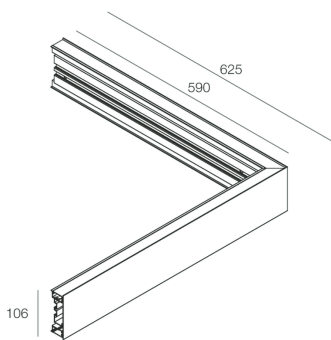

Características

Uso: Interior
Tipo de instalación: PARED
Emisión: DIRECTA/INDIRECTA
Ópticas: OPALINA
Color: CAPPUCCINO
Atenuación: PUSH, DALI
Emergencia: NO
L: 625x625mm
A: 37mm
H: 106mm
Fabricado en: ITALY
Garantía: 5 años

Datos técnicos

Potencia de entrada de la luminaria: 50W
Flujo luminoso luminaria: 3020lm
IP: 40
Clase de aislamiento: I
N° driver por producto: 1
Tensión de alimentación: 220-240V 50/60Hz
SELV: Si

Sorgente

Fuente de iluminación: LED
Fuente de energía: 2x23W
Flujo luminoso fuente: 7608lm
Temperatura de color: 4000K
ICR: >90
Tolerancia del color: 3 Step MacAdam
Vida útil LED: 50000h L90 B10

Conformidad

CEI EN 60598-1:2021 + A11:2023, CEI EN 60598-2-1:2022

Norme

Riesgo fotobiológico: GRUPO DE RIESGO 0 Dispositivo certificado en el GRUPO EXENTO, de conformidad con CEI EN 62471:2010-01, IEC TR 62778:2014.
Criterios Ambientales Mínimos para la construcción: Conformidad con el Decreto Ministerial de Criterios Ambientales Mínimos para la Construcción de 23 de junio de 2022 n 256 de la legislación italiana.

[RECTA: Ver más información de producto](#)