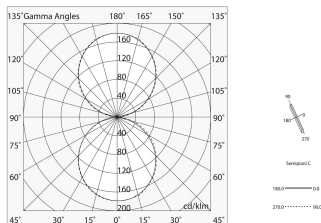

Características

Uso: Interior
Tipo de instalación: PARED
Emisión: DIRECTA/INDIRECTA
Ópticas: OPALINA
Color: CAPPUCCINO
Atenuación: PUSH, DALI
Emergencia: NO
L: 625x625mm
A: 37mm
H: 106mm
Fabricado en: ITALY
Garantía: 5 años

Datos técnicos

Potencia de entrada de la luminaria: 50W
Flujo luminoso luminaria: 3020lm
IP: 40
Clase de aislamiento: I
N° driver por producto: 1
Tensión de alimentación: 220-240V 50/60Hz
SELV: Si

Sorgente

Fuente de iluminación: LED
Fuente de energía: 2x23W
Flujo luminoso fuente: 7608lm
Temperatura de color: 4000K
ICR: >90
Tolerancia del color: 3 Step MacAdam
Vida útil LED: 50000h L90 B10

Conformidad

CEI EN 60598-1:2021 + A11:2023, CEI EN 60598-2-1:2022

Norme

Riesgo fotobiológico: GRUPO DE RIESGO 0 Dispositivo certificado en el GRUPO EXENTO, de conformidad con CEI EN 62471:2010-01, IEC TR 62778:2014.
Criterios Ambientales Mínimos para la construcción: Conformidad con el Decreto Ministerial de Criterios Ambientales Mínimos para la Construcción de 23 de junio de 2022 n 256 de la legislación italiana.

[RECTA: Ver más información de producto](#)