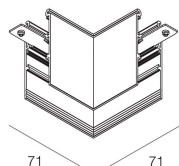

Novalux S.r.l. via Marzabotto, 2 40050 Funo di Argelato (BO) Italia
Tel: +39 051 860558 · Fax +39 051 6647859 · Correo electrónico: info@novalux.it · Número IVA 00536541204 · novalux.com
Empresa sujeta a la gestión y coordinación de SLV GmbH

Esta ficha de datos técnica es propiedad de Novalux S.r.l., todos los derechos reservados. Novalux S.r.l. se reserva el derecho a efectuar cambios sin aviso previo.
Última actualización: 29/5/2026, 22:31:57