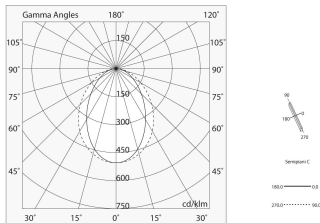

Características

Uso: Interior
Atenuación: CON ACCESORIO
Emergencia: NO
Fabricado en: ITALY
Garantía: 5 años
Peso: 0.03kg

Datos técnicos

Flujo luminoso luminaria: 861lm
Clase de aislamiento: III
Tensión de alimentación: 48 Vdc

Sorgente

Fuente de iluminación: LED
Fuente de energía: 6.6W
Temperatura de color: 2700K
ICR: >90
Vida útil LED: 50000h L80 B20

Conformidad

CEI EN 60598-1:2021 + A11:2023, CEI EN 60598-2-1:2022

Norme

Criterios Ambientales Mínimos para la construcción: Conformidad con el Decreto Ministerial de Criterios Ambientales Mínimos para la Construcción de 23 de junio de 2022 n 256 de la legislación italiana.

[Ver más información de producto](#)