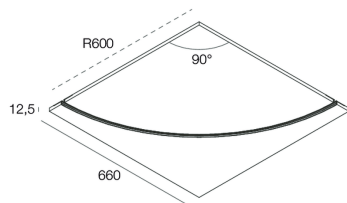

Características

Uso: Interior

Tipo de instalación: EMPOTRABLE EN PLADUR

Emisión: DIRECTA

Ópticas: OPALINA

L: 660mm

A: 660mm

H: 12.5mm

Fabricado en: ITALY

Garantía: 5 años

Peso: 3.64kg

[Ver más información de producto](#)

PANTALLA

DOMYNOS: DIFFUSORE OPALE L.6000MM

110825.99

ACCESORIOS ADICIONALES