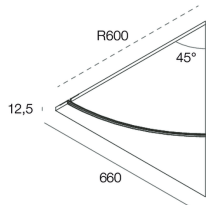

Características

Uso: Interior

Tipo de instalación: EMPOTRABLE EN PLADUR

Emisión: DIRECTA

Ópticas: OPALINA

L: 660mm

A: 660mm

H: 12.5mm

Fabricado en: ITALY

Garantía: 5 años

Peso: 1.82kg

[Ver más información de producto](#)

PANTALLA

DOMYNOS: DIFFUSORE OPALE L.6000MM

110825.99

ACCESORIOS ADICIONALES