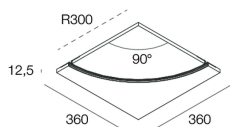

Características

Uso: Interior

Tipo de instalación: EMPOTRABLE EN PLADUR

Emisión: DIRECTA

Ópticas: OPALINA

L: 360mm

A: 360mm

H: 12.5mm

Fabricado en: ITALY

Garantía: 5 años

Peso: 1.522kg

[Ver más información de producto](#)

PANTALLA

DOMYNOS: DIFFUSORE OPALE L.6000MM

110825.99

ACCESORIOS ADICIONALES