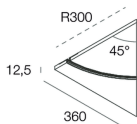

Características

Uso: Interior
Tipo de instalación: EMPOTRABLE EN PLADUR
Emisión: DIRECTA
Ópticas: OPALINA
L: 360mm
A: 360mm
H: 12.5mm
Fabricado en: ITALY
Garantía: 5 años
Peso: 0.761kg

[Ver más información de producto](#)