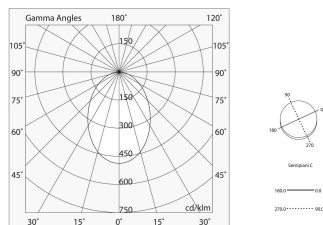

Norme

Riesgo fotobiológico: GRUPO DE RIESGO 0 Dispositivo certificado en el GRUPO EXENTO, de conformidad con CEI EN 62471:2010-01, IEC TR 62778:2014.
Criterios Ambientales Mínimos para la construcción: CAM edilizia - Conforme al Decreto Ministeriale 23 giugno 2022 n.256 e 24 novembre 2025 n.256.

[ARK: Ver más información de producto](#)