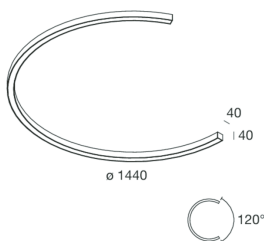

## Características

Uso: Interior  
Tipo de instalación: EMPOTRABLE, COLGANTE, MONTAJE EN TECHO  
Emisión: DIRECTA  
Ópticas: OPALINA  
Color: CAPPUCCINO  
Atenuación: CON ACCESORIO  
Emergencia: NO  
A: 40mm  
H: 40mm  
ø: 1440mm  
Fabricado en: ITALY  
Garantía: 5 años  
Peso: 7.5kg

**ACCESORIOS REGULADORES**

---

HALOS: ALIMENTATORE DALI/PUSH

**105148.99**

---

HALOS: ROSONE-N DOPPIA ALIM D/PUSH CAPP

**105156.21**

---

HALOS: ROSONE-N ALIM. DALI/PUSH CAPP

**105152.21**