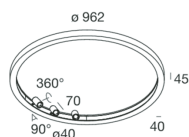

Sorgente

Fuente de iluminación: LED
Fuente de energía: 70W
Temperatura de color: 3000K
ICR: >90
Vida útil LED: 50000h L80 B20

Conformidad

CEI EN 60598-1:2021 + A11:2023, CEI EN 60598-2-1:2022

Norme

Riesgo fotobiológico: GRUPO DE RIESGO 1 Dispositivo certificado en el GRUPO RG1 - Grupo de riesgo 1 (bajo) - Ausencia de peligro a causa de una limitación de la emisión de radiaciones intrínseca al producto de conformidad con las normas CEI EN 62471:2010-01, IEC TR 62778:2014.

Criterios Ambientales Mínimos para la construcción: Conformidad con el Decreto Ministerial de Criterios Ambientales Mínimos para la Construcción de 23 de junio de 2022 n 256 de la legislación italiana.

[HALOS SPOT: Ver más información de producto](#)

Novalux S.r.l. via Marzabotto, 2 40050 Funo di Argelato (BO) Italia
Tel: +39 051 860558 · Fax +39 051 6647859 · Correo electrónico: info@novalux.it · Número IVA 00536541204 · novalux.com
Empresa sujeta a la gestión y coordinación de SLV GmbH

Esta ficha de datos técnica es propiedad de Novalux S.r.l., todos los derechos reservados. Novalux S.r.l. se reserva el derecho a efectuar cambios sin aviso previo.
Última actualización: 6/8/2025, 17:08:08