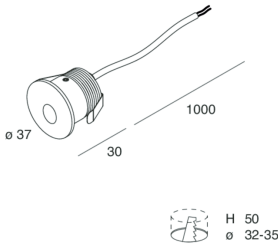

Norme

Riesgo fotobiológico: GRUPO DE RIESGO 0Dispositivo certificado en el GRUPO EXENTO, de conformidad con CEI EN 62471:2010-01, IEC TR 62778:2014.

[Ver más información de producto](#)