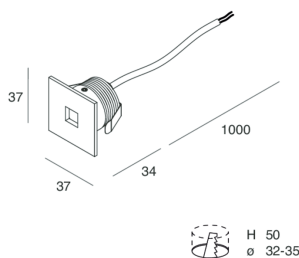

Norme

Riesgo fotobiológico: GRUPO DE RIESGO 0Dispositivo certificado en el GRUPO EXENTO, de conformidad con CEI EN 62471:2010-01, IEC TR 62778:2014.

[Ver más información de producto](#)