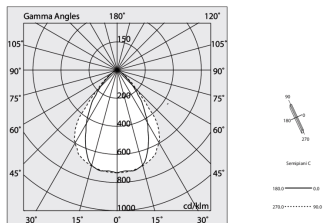

HERO C

108842.01 + 108917.99

HERO C: ANG.DX 24W 4K 593 DALI BIA + HERO: ANG.2 DIFF.MICROPRISM.L589

novalux
ITALIAN LIGHTING DESIGN SINCE 1948

Características

Uso: Interior
Tipo de instalación: EMPOTRABLE EN PLADUR
Emisión: DIRECTA
Ópticas: MICROPRISMÁTICA
Color: BLANCO
Atenuación: PUSH, DALI
Emergencia: NO
L: 589x589mm
A: 61mm
H: 68mm
Fabricado en: ITALY
Garantía: 5 años
Peso: 2.1kg