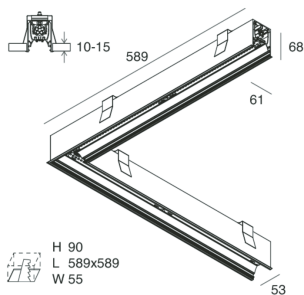

HERO C

108842.01 + 108917.99

HERO C: ANG.DX 24W 4K 593 DALI BIA + HERO: ANG.2 DIFF.MICROPRISM.L589

novalux
ITALIAN LIGHTING DESIGN SINCE 1948

Características

Uso: Interior
Tipo de instalación: EMPOTRABLE EN PLADUR
Emisión: DIRECTA
Ópticas: MICROPRISMÁTICA
Color: BLANCO
Atenuación: PUSH, DALI
Emergencia: NO
L: 589x589mm
A: 61mm
H: 68mm
Fabricado en: ITALY
Garantía: 5 años
Peso: 2.1kg