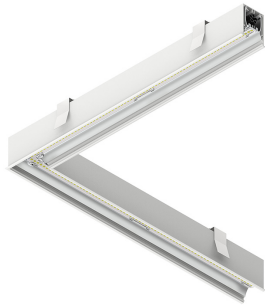

HERO C

108842.01 + 108917.99

HERO C: ANG.DX 24W 4K 593 DALI BIA + HERO: ANG.2 DIFF.MICROPRISM.L589

novalux
ITALIAN LIGHTING DESIGN SINCE 1948

Características

Uso: Interior
Tipo de instalación: EMPOTRABLE EN PLADUR
Emisión: DIRECTA
Ópticas: MICROPRISMÁTICA
Color: BLANCO
Atenuación: PUSH, DALI
Emergencia: NO
L: 589x589mm
A: 61mm
H: 68mm
Fabricado en: ITALY
Garantía: 5 años
Peso: 2.1kg