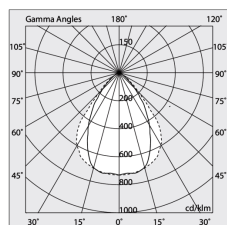

HERO C

108842.01 + 108917.99

HERO C: ANG.DX 24W 4K 593 DALI BIA + HERO: ANG.2 DIFF.MICROPRISM.L589

novalux
ITALIAN LIGHTING DESIGN SINCE 1948

Características

Uso: Interior
Ópticas: MICROPRISMÁTICA
L: 589x589mm
A: 48mm
H: 6mm
Fabricado en: ITALY
Garantía: 5 años
Peso: 0.2kg

Datos técnicos

IP: 40
Índice de Deslumbramiento Unificado: <19

Luminancia media

Límite de luminancia en entornos con pantallas de visualización: Menos de 3000 cd/m² para ángulos de elevación > 65° (según EN 12464-1:2011).