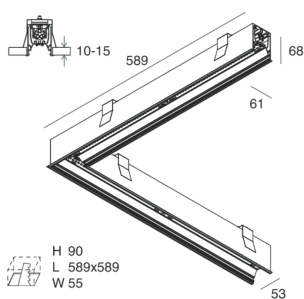

HERO C

108840.01 + 108908.99

HERO C: ANG.DX 24W 2.7K 593 DALI BIA + HERO: ANG.N.2 DIFF.OPALE PER 589

novalux
ITALIAN LIGHTING DESIGN SINCE 1948

Características

Uso: Interior
Tipo de instalación: EMPOTRABLE EN PLADUR
Emisión: DIRECTA
Ópticas: OPALINA
Color: BLANCO
Atenuación: PUSH, DALI
Emergencia: NO
L: 589x589mm
A: 61mm
H: 68mm
Fabricado en: ITALY
Garantía: 5 años
Peso: 2.1kg

HERO C

108840.01 + 108908.99

HERO C: ANG.DX 24W 2.7K 593 DALI BIA + HERO: ANG.N.2 DIFF.OPALE PER 589

novalux
ITALIAN LIGHTING DESIGN SINCE 1948

Características

Uso: Interior
Ópticas: OPALINA
L: 589x589mm
A: 48mm
H: 6mm
Fabricado en: ITALY
Garantía: 5 años
Peso: 0.2kg