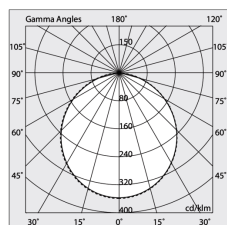

HERO C

108840.01 + 108908.99

HERO C: ANG.DX 24W 2.7K 593 DALI BIA + HERO: ANG.N.2 DIFF.OPALE PER 589

novalux
ITALIAN LIGHTING DESIGN SINCE 1948

Características

Uso: Interior
Ópticas: OPALINA
L: 589x589mm
A: 48mm
H: 6mm
Fabricado en: ITALY
Garantía: 5 años
Peso: 0.2kg

Datos técnicos

IP: 40

Novalux S.r.l. via Marzabotto, 2 40050 Funo di Argelato (BO) Italia
Tel: +39 051 860558 · Fax +39 051 6647859 · Correo electrónico: info@novalux.it · Número IVA 00536541204 · novalux.com
Empresa sujeta a la gestión y coordinación de SLV GmbH

Esta ficha de datos técnica es propiedad de Novalux S.r.l., todos los derechos reservados. Novalux S.r.l. se reserva el derecho a efectuar cambios sin aviso previo.
Última actualización: 6/8/2025, 18:00:45