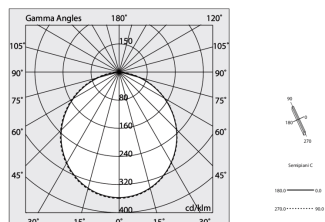

HERO C

108840.01 + 108908.99

HERO C: ANG.DX 24W 2.7K 593 DALI BIA + HERO: ANG.N.2 DIFF.OPALE PER 589

novalux
ITALIAN LIGHTING DESIGN SINCE 1948

Características

Uso: Interior
Tipo de instalación: EMPOTRABLE EN PLADUR
Emisión: DIRECTA
Ópticas: OPALINA
Color: BLANCO
Atenuación: PUSH, DALI
Emergencia: NO
L: 589x589mm
A: 61mm
H: 68mm
Fabricado en: ITALY
Garantía: 5 años
Peso: 2.1kg