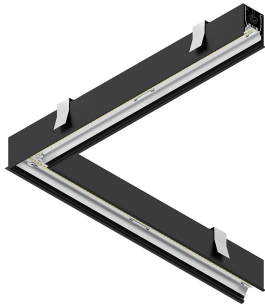

HERO C

108839.02 + 108917.99

HERO C: ANG.SX 24W 4K 593 DALI NE + HERO: ANG.2 DIFF.MICROPRISM.L589

novalux
ITALIAN LIGHTING DESIGN SINCE 1948

Características

Uso: Interior
Tipo de instalación: EMPOTRABLE EN PLADUR
Emisión: DIRECTA
Ópticas: MICROPRISMÁTICA
Color: NEGRO
Atenuación: PUSH, DALI
Emergencia: NO
L: 589x589mm
A: 61mm
H: 68mm
Fabricado en: ITALY
Garantía: 5 años
Peso: 2.1kg