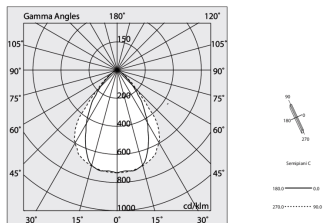

HERO C

108839.02 + 108917.99

HERO C: ANG.SX 24W 4K 593 DALI NE + HERO: ANG.2 DIFF.MICROPRISM.L589

novalux
ITALIAN LIGHTING DESIGN SINCE 1948

Características

Uso: Interior
Tipo de instalación: EMPOTRABLE EN PLADUR
Emisión: DIRECTA
Ópticas: MICROPRISMÁTICA
Color: NEGRO
Atenuación: PUSH, DALI
Emergencia: NO
L: 589x589mm
A: 61mm
H: 68mm
Fabricado en: ITALY
Garantía: 5 años
Peso: 2.1kg