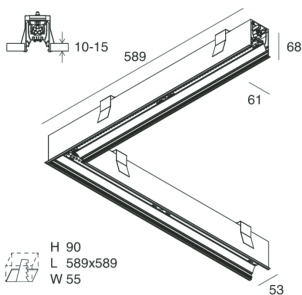

HERO C

108839.02 + 108917.99

HERO C: ANG.SX 24W 4K 593 DALI NE + HERO: ANG.2 DIFF.MICROPRISM.L589

novalux
ITALIAN LIGHTING DESIGN SINCE 1948

Características

Uso: Interior
Tipo de instalación: EMPOTRABLE EN PLADUR
Emisión: DIRECTA
Ópticas: MICROPRISMÁTICA
Color: NEGRO
Atenuación: PUSH, DALI
Emergencia: NO
L: 589x589mm
A: 61mm
H: 68mm
Fabricado en: ITALY
Garantía: 5 años
Peso: 2.1kg