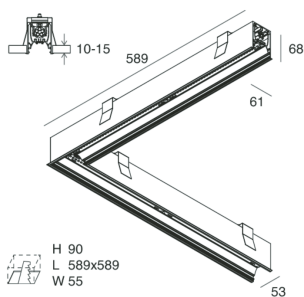

HERO C

108839.02 + 108908.99

HERO C: ANG.SX 24W 4K 593 DALI NE + HERO: ANG.N.2 DIFF.OPALE PER 589

novalux
ITALIAN LIGHTING DESIGN SINCE 1948

Características

Uso: Interior
Tipo de instalación: EMPOTRABLE EN PLADUR
Emisión: DIRECTA
Ópticas: OPALINA
Color: NEGRO
Atenuación: PUSH, DALI
Emergencia: NO
L: 589x589mm
A: 61mm
H: 68mm
Fabricado en: ITALY
Garantía: 5 años
Peso: 2.1kg

HERO C

108839.02 + 108908.99

HERO C: ANG.SX 24W 4K 593 DALI NE + HERO: ANG.N.2 DIFF.OPALE PER 589

novalux
ITALIAN LIGHTING DESIGN SINCE 1948

Características

Uso: Interior
Ópticas: OPALINA
L: 589x589mm
A: 48mm
H: 6mm
Fabricado en: ITALY
Garantía: 5 años
Peso: 0.2kg