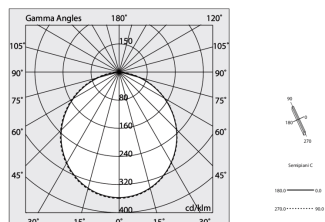

HERO C

108839.02 + 108908.99

HERO C: ANG.SX 24W 4K 593 DALI NE + HERO: ANG.N.2 DIFF.OPALE PER 589

novalux
ITALIAN LIGHTING DESIGN SINCE 1948

Características

Uso: Interior
Tipo de instalación: EMPOTRABLE EN PLADUR
Emisión: DIRECTA
Ópticas: OPALINA
Color: NEGRO
Atenuación: PUSH, DALI
Emergencia: NO
L: 589x589mm
A: 61mm
H: 68mm
Fabricado en: ITALY
Garantía: 5 años
Peso: 2.1kg