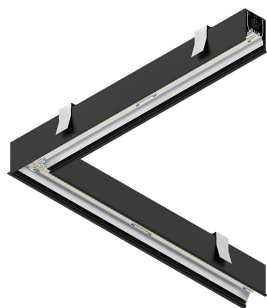

HERO C

108839.02 + 108908.99

HERO C: ANG.SX 24W 4K 593 DALI NE + HERO: ANG.N.2 DIFF.OPALE PER 589

novalux
ITALIAN LIGHTING DESIGN SINCE 1948

Características

Uso: Interior
Tipo de instalación: EMPOTRABLE EN PLADUR
Emisión: DIRECTA
Ópticas: OPALINA
Color: NEGRO
Atenuación: PUSH, DALI
Emergencia: NO
L: 589x589mm
A: 61mm
H: 68mm
Fabricado en: ITALY
Garantía: 5 años
Peso: 2.1kg