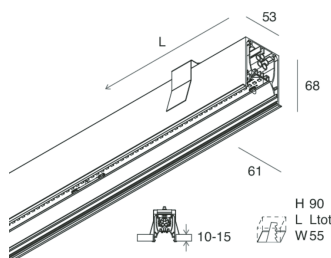

HERO C

108835.02 + 108924.99

HERO C: 30W 4K 1400 DALI NE + HERO: DIFF. OPALE TL PER 1400

novalux
ITALIAN LIGHTING DESIGN SINCE 1948

Características

Uso: Interior
Tipo de instalación: EMPOTRABLE EN PLADUR
Emisión: DIRECTA
Ópticas: OPALINA PLENA LUZ
Color: NEGRO
Atenuación: PUSH, DALI
Emergencia: NO
L: 1400mm
A: 61mm
H: 68mm
Fabricado en: ITALY
Garantía: 5 años
Peso: 3.5kg