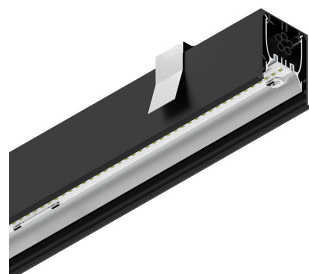

HERO C

108835.02 + 108924.99

HERO C: 30W 4K 1400 DALI NE + HERO: DIFF. OPALE TL PER 1400

novalux
ITALIAN LIGHTING DESIGN SINCE 1948

Características

Uso: Interior
Tipo de instalación: EMPOTRABLE EN PLADUR
Emisión: DIRECTA
Ópticas: OPALINA PLENA LUZ
Color: NEGRO
Atenuación: PUSH, DALI
Emergencia: NO
L: 1400mm
A: 61mm
H: 68mm
Fabricado en: ITALY
Garantía: 5 años
Peso: 3.5kg

Datos técnicos

Potencia de entrada de la luminaria: 34.4W
Flujo luminoso luminaria: 2996lm
IP: 40
Clase de aislamiento: I
Nº driver por producto: 1
Tensión de alimentación: 220-240V 50/60Hz
SELV: Si

Sorgente

HERO C

108835.02 + 108924.99

HERO C: 30W 4K 1400 DALI NE + HERO: DIFF. OPALE TL PER 1400

novalux
ITALIAN LIGHTING DESIGN SINCE 1948

Características

Ópticas: OPALINA PLENA LUZ

L: 1400mm

A: 52.5mm