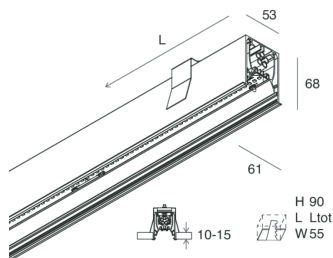

HERO C

108832.02 + 108902.99

HERO C: 30W 3K 1400 DALI NE + HERO: DIFF. OPALE PER 1400

novalux
ITALIAN LIGHTING DESIGN SINCE 1948

Características

Uso: Interior
Tipo de instalación: EMPOTRABLE EN PLADUR
Emisión: DIRECTA
Ópticas: OPALINA
Color: NEGRO
Atenuación: PUSH, DALI
Emergencia: NO
L: 1400mm
A: 61mm
H: 68mm
Fabricado en: ITALY
Garantía: 5 años
Peso: 3.5kg