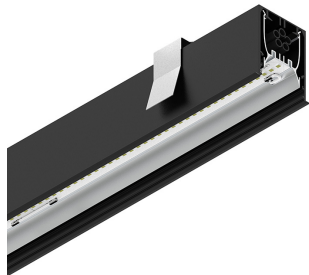

HERO C

108832.02 + 108902.99

HERO C: 30W 3K 1400 DALI NE + HERO: DIFF. OPALE PER 1400

novalux
ITALIAN LIGHTING DESIGN SINCE 1948

Características

Uso: Interior
Tipo de instalación: EMPOTRABLE EN PLADUR
Emisión: DIRECTA
Ópticas: OPALINA
Color: NEGRO
Atenuación: PUSH, DALI
Emergencia: NO
L: 1400mm
A: 61mm
H: 68mm
Fabricado en: ITALY
Garantía: 5 años
Peso: 3.5kg

Datos técnicos

Potencia de entrada de la luminaria: 34.4W
Flujo luminoso luminaria: 2427lm
IP: 40
Clase de aislamiento: I
Nº driver por producto: 1
Tensión de alimentación: 220-240V 50/60Hz
SELV: Si

Sorgente

HERO C

108832.02 + 108902.99

HERO C: 30W 3K 1400 DALI NE + HERO: DIFF. OPALE PER 1400

novalux
ITALIAN LIGHTING DESIGN SINCE 1948

Características

Uso: Interior
Ópticas: OPALINA
L: 1400mm
A: 48mm
H: 6mm
Fabricado en: ITALY
Garantía: 5 años
Peso: 0.2kg