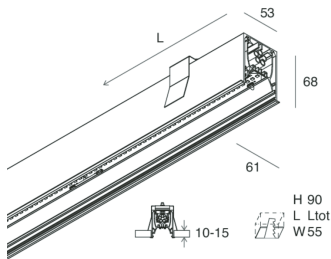

HERO C

108830.01 + 108925.99

HERO C: 36W 2.7K 1680 DALI BIA + HERO: DIFF. OPALE TL PER 1680

novalux
ITALIAN LIGHTING DESIGN SINCE 1948

Características

Uso: Interior
Tipo de instalación: EMPOTRABLE EN PLADUR
Emisión: DIRECTA
Ópticas: OPALINA PLENA LUZ
Color: BLANCO
Atenuación: PUSH, DALI
Emergencia: NO
L: 1680mm
A: 61mm
H: 68mm
Fabricado en: ITALY
Garantía: 5 años
Peso: 4.2kg