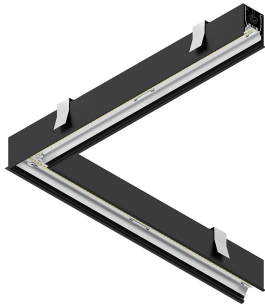

HERO C

108815.02 + 108908.99

HERO C: ANG.SX 24W 4K 593 NE + HERO: ANG.N.2 DIFF.OPALE PER 589

novalux
ITALIAN LIGHTING DESIGN SINCE 1948

Características

Uso: Interior
Tipo de instalación: EMPOTRABLE EN PLADUR
Emisión: DIRECTA
Ópticas: OPALINA
Color: NEGRO
Atenuación: ON/OFF
Emergencia: NO
L: 589x589mm
A: 61mm
H: 68mm
Fabricado en: ITALY
Garantía: 5 años
Peso: 2.1kg