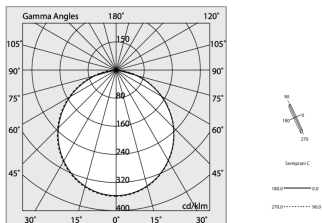

HERO C

108815.02 + 108908.99

HERO C: ANG.SX 24W 4K 593 NE + HERO: ANG.N.2 DIFF.OPALE PER 589

novalux
ITALIAN LIGHTING DESIGN SINCE 1948

Características

Uso: Interior
Tipo de instalación: EMPOTRABLE EN PLADUR
Emisión: DIRECTA
Ópticas: OPALINA
Color: NEGRO
Atenuación: ON/OFF
Emergencia: NO
L: 589x589mm
A: 61mm
H: 68mm
Fabricado en: ITALY
Garantía: 5 años
Peso: 2.1kg