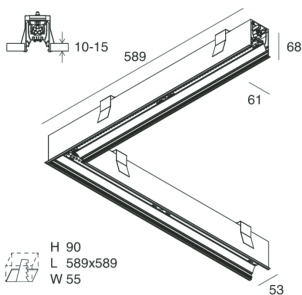

HERO C

108815.02 + 108908.99

HERO C: ANG.SX 24W 4K 593 NE + HERO: ANG.N.2 DIFF.OPALE PER 589

novalux
ITALIAN LIGHTING DESIGN SINCE 1948

Características

Uso: Interior
Tipo de instalación: EMPOTRABLE EN PLADUR
Emisión: DIRECTA
Ópticas: OPALINA
Color: NEGRO
Atenuación: ON/OFF
Emergencia: NO
L: 589x589mm
A: 61mm
H: 68mm
Fabricado en: ITALY
Garantía: 5 años
Peso: 2.1kg

HERO C

108815.02 + 108908.99

HERO C: ANG.SX 24W 4K 593 NE + HERO: ANG.N.2 DIFF.OPALE PER 589

novalux
ITALIAN LIGHTING DESIGN SINCE 1948

Características

Uso: Interior
Ópticas: OPALINA
L: 589x589mm
A: 48mm
H: 6mm
Fabricado en: ITALY
Garantía: 5 años
Peso: 0.2kg