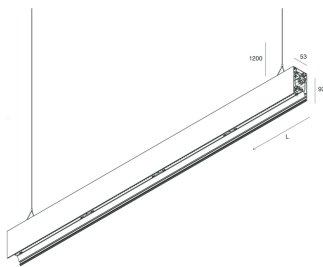

## Características

Uso: Interior  
Tipo de instalación: COLGANTE  
Emisión: DIRECTA  
Ópticas: OPALINA PLENA LUZ  
Color: NEGRO  
Atenuación: PUSH  
Emergencia: Autonomía 1 h/Recarga 12 h  
L: 1680mm  
A: 53mm  
H: 92mm  
Fabricado en: ITALY  
Garantía: 5 años batería excluida

## Características

Uso: Interior  
Ópticas: OPALINA PLENA LUZ  
L: 1680mm  
A: 52.5mm  
H: 15mm  
Fabricado en: ITALY  
Garantía: 5 años  
Peso: 0.13kg