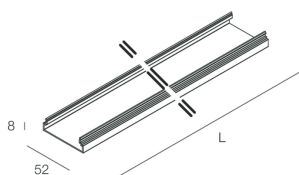

HERO B

1087D8.02 + 108925.99

HERO B: EM 67W 4K 1680 PUSH NE + HERO: DIFF. OPALE TL PER 1680

novalux
ITALIAN LIGHTING DESIGN SINCE 1948

Características

Uso: Interior
Ópticas: OPALINA PLENA LUZ
L: 1680mm
A: 52.5mm
H: 15mm
Fabricado en: ITALY
Garantía: 5 años
Peso: 0.13kg

Datos técnicos

IP: 40

Novalux S.r.l. via Marzabotto, 2 40050 Funo di Argelato (BO) Italia
Tel: +39 051 860558 · Fax +39 051 6647859 · Correo electrónico: info@novalux.it · Número IVA 00536541204 · novalux.com
Empresa sujeta a la gestión y coordinación de SLV GmbH

Esta ficha de datos técnica es propiedad de Novalux S.r.l., todos los derechos reservados. Novalux S.r.l. se reserva el derecho a efectuar cambios sin aviso previo.
Última actualización: 6/8/2025, 17:24:47