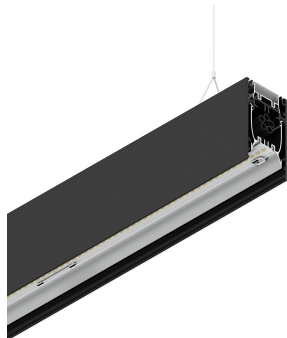

# HERO B

1087D8.02 + 108925.99

HERO B: EM 67W 4K 1680 PUSH NE + HERO: DIFF. OPALE TL PER 1680

**novalux**  
ITALIAN LIGHTING DESIGN SINCE 1948

## Características

Uso: Interior  
Tipo de instalación: COLGANTE  
Emisión: DIRECTA  
Ópticas: OPALINA PLENA LUZ  
Color: NEGRO  
Atenuación: PUSH  
Emergencia: Autonomía 1 h/Recarga 12 h  
L: 1680mm  
A: 53mm  
H: 92mm  
Fabricado en: ITALY  
Garantía: 5 años batería excluida

## Datos técnicos

Potencia de entrada de la luminaria: 74.9W  
Flujo luminoso luminaria: 7306lm  
Flujo luminoso indirecto: 3710lm  
Flujo luminoso en emergencia: 10%  
IP: 40  
Clase de aislamiento: I  
Nº driver por producto: 2  
Tensión de alimentación: 220-240V 50/60Hz  
SELV: Si

## Características

Uso: Interior  
Ópticas: OPALINA PLENA LUZ  
L: 1680mm  
A: 52.5mm  
H: 15mm  
Fabricado en: ITALY  
Garantía: 5 años  
Peso: 0.13kg