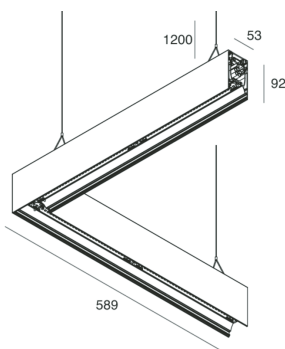

HERO B

108795.02 + 108908.99

HERO B: ANG.DX 50W 3K 589 PUSH NE + HERO: ANG.N.2 DIFF.OPALE PER 589

novalux
ITALIAN LIGHTING DESIGN SINCE 1948

Características

Uso: Interior
Tipo de instalación: COLGANTE
Emisión: DIRECTA/INDIRECTA
Ópticas: OPALINA
Color: NEGRO
Atenuación: PUSH
Emergencia: NO
L: 589x589mm
A: 53mm
H: 92mm
Fabricado en: ITALY
Garantía: 5 años
Peso: 3.3kg

HERO B

108795.02 + 108908.99

HERO B: ANG.DX 50W 3K 589 PUSH NE + HERO: ANG.N.2 DIFF.OPALE PER 589

novalux
ITALIAN LIGHTING DESIGN SINCE 1948

Características

Uso: Interior
Ópticas: OPALINA
L: 589x589mm
A: 48mm
H: 6mm
Fabricado en: ITALY
Garantía: 5 años
Peso: 0.2kg