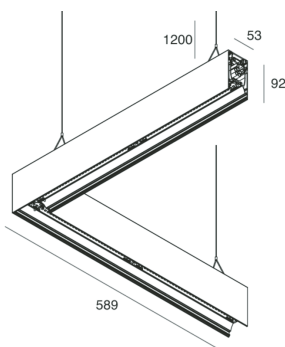

## Características

Uso: Interior  
Tipo de instalación: COLGANTE  
Emisión: DIRECTA/INDIRECTA  
Ópticas: OPALINA  
Color: CAFÉ  
Atenuación: PUSH  
Emergencia: NO  
L: 589x589mm  
A: 53mm  
H: 92mm  
Fabricado en: ITALY  
Garantía: 5 años  
Peso: 3.3kg

## Características

Uso: Interior  
Ópticas: OPALINA  
L: 589x589mm  
A: 48mm  
H: 6mm  
Fabricado en: ITALY  
Garantía: 5 años  
Peso: 0.2kg