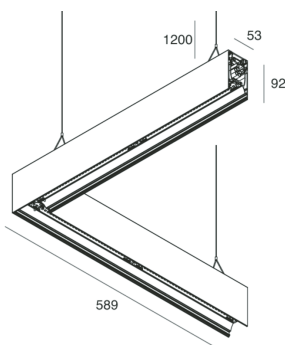

HERO B

108793.01 + 108908.99

HERO B: ANG.SX 50W 4K 589 PUSH BIA + HERO: ANG.N.2 DIFF.OPALE PER 589

novalux
ITALIAN LIGHTING DESIGN SINCE 1948

Características

Uso: Interior
Tipo de instalación: COLGANTE
Emisión: DIRECTA/INDIRECTA
Ópticas: OPALINA
Color: BLANCO
Atenuación: PUSH
Emergencia: NO
L: 589x589mm
A: 53mm
H: 92mm
Fabricado en: ITALY
Garantía: 5 años
Peso: 3.3kg

HERO B

108793.01 + 108908.99

HERO B: ANG.SX 50W 4K 589 PUSH BIA + HERO: ANG.N.2 DIFF.OPALE PER 589

novalux
ITALIAN LIGHTING DESIGN SINCE 1948

Características

Uso: Interior
Ópticas: OPALINA
L: 589x589mm
A: 48mm
H: 6mm
Fabricado en: ITALY
Garantía: 5 años
Peso: 0.2kg